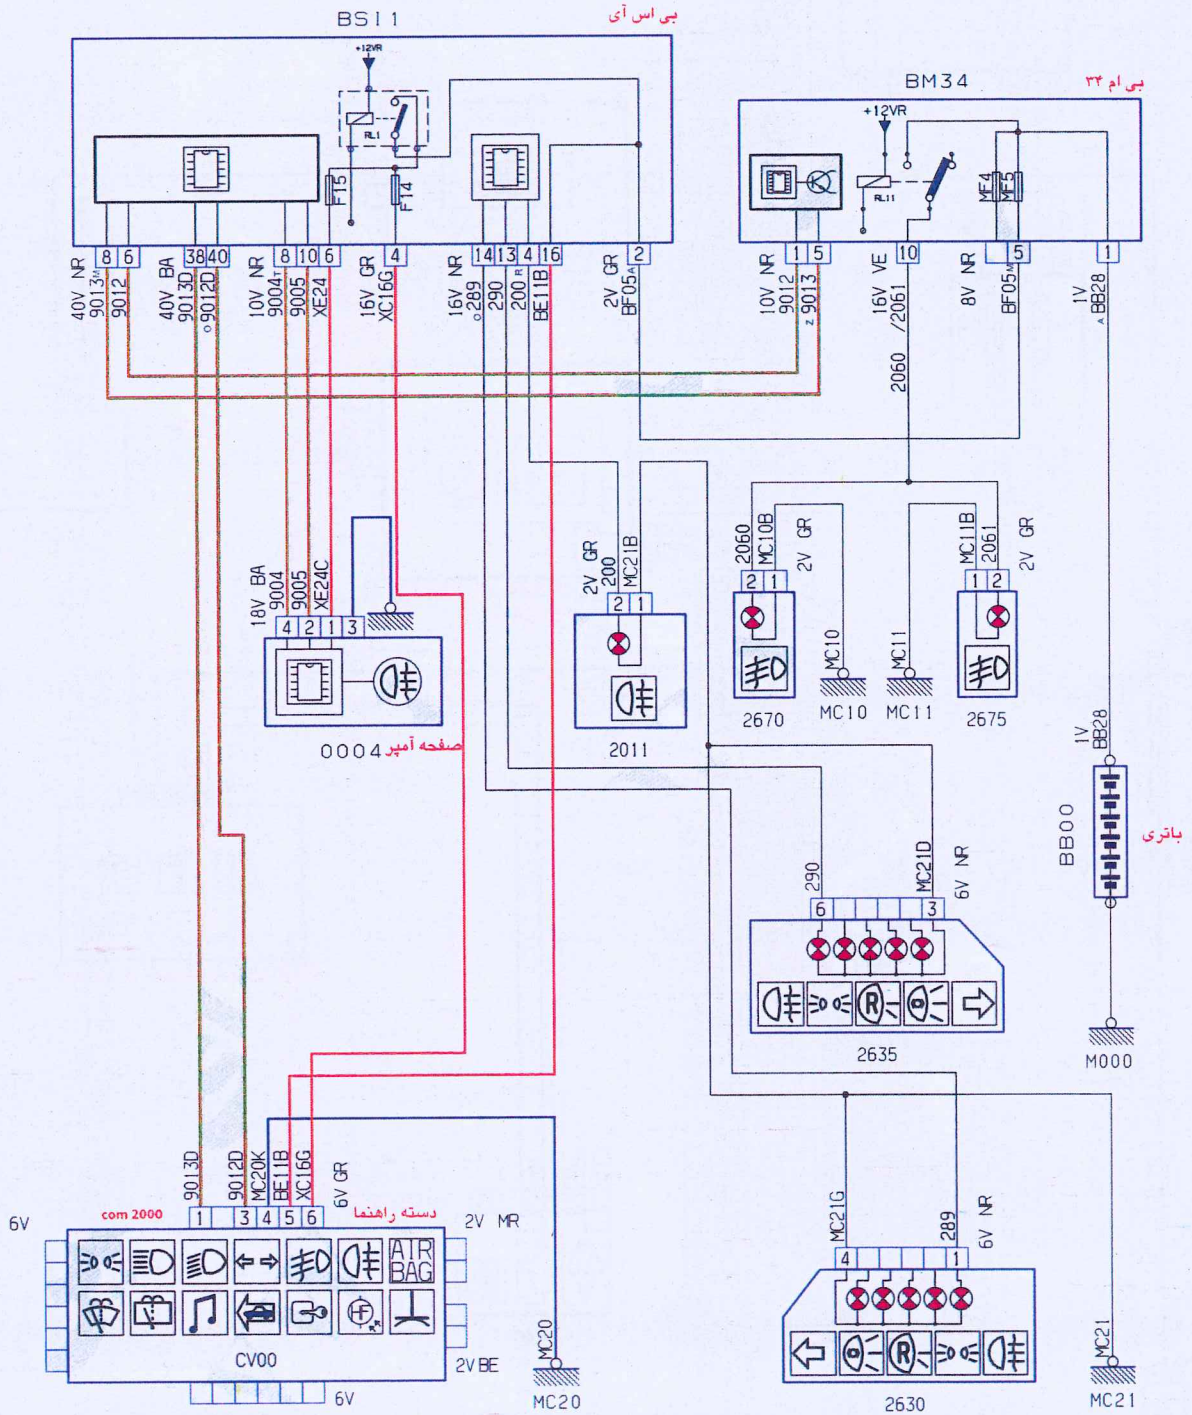

### که ارتباطی BSI، BM34، com2000، و صفحه آمپر 206

راهنمای رنگ ها  
نوع رنگ  
رنگ